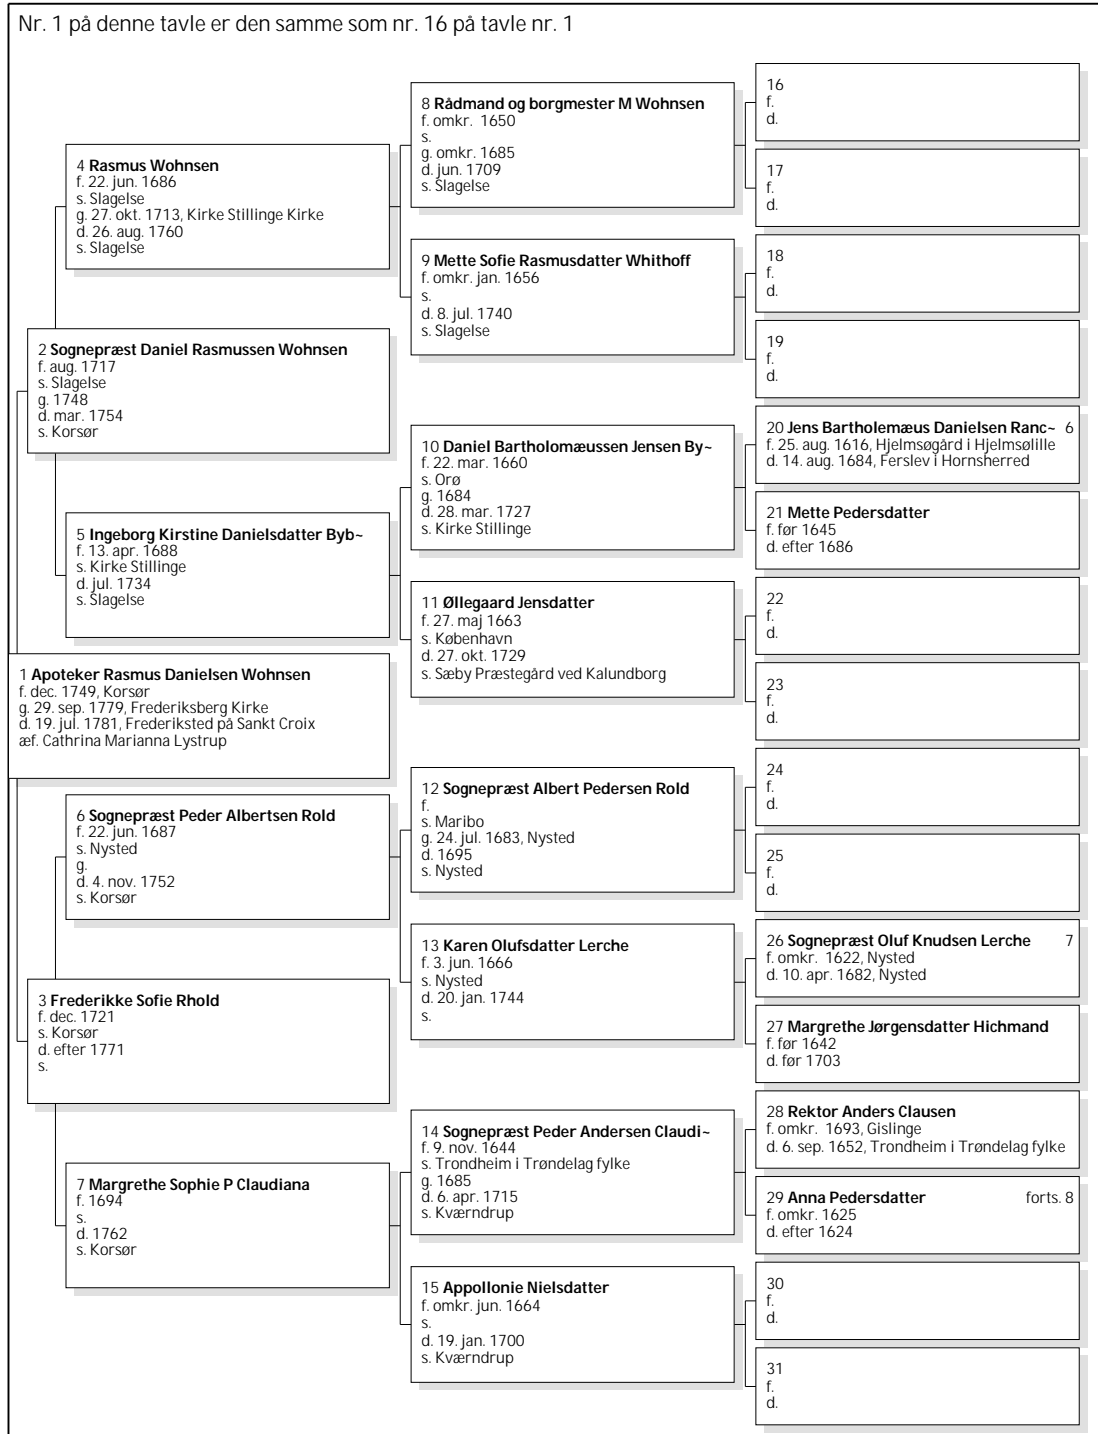

# Anetavle for Peter Daniel Wohnsen

Tavle nr. 1

Udarbejdet af: Bent Brink Larsen : 11. jun. 2019

# Anetavle for Apoteker Rasmus Danielsen Wohnsen

Tavle nr. 2

Nr. 1 på denne tavle er den samme som nr. 16 på tavle nr. 1

Udarbejdet af: Bent Brink Larsen : 11. jun. 2019

# Anetavle for Cathrina Marianna Lystrup

Tavle nr. 3

Nr. 1 på denne tavle er den samme som nr. 17 på tavle nr. 1

Udarbejdet af: Bent Brink Larsen : 11. jun. 2019