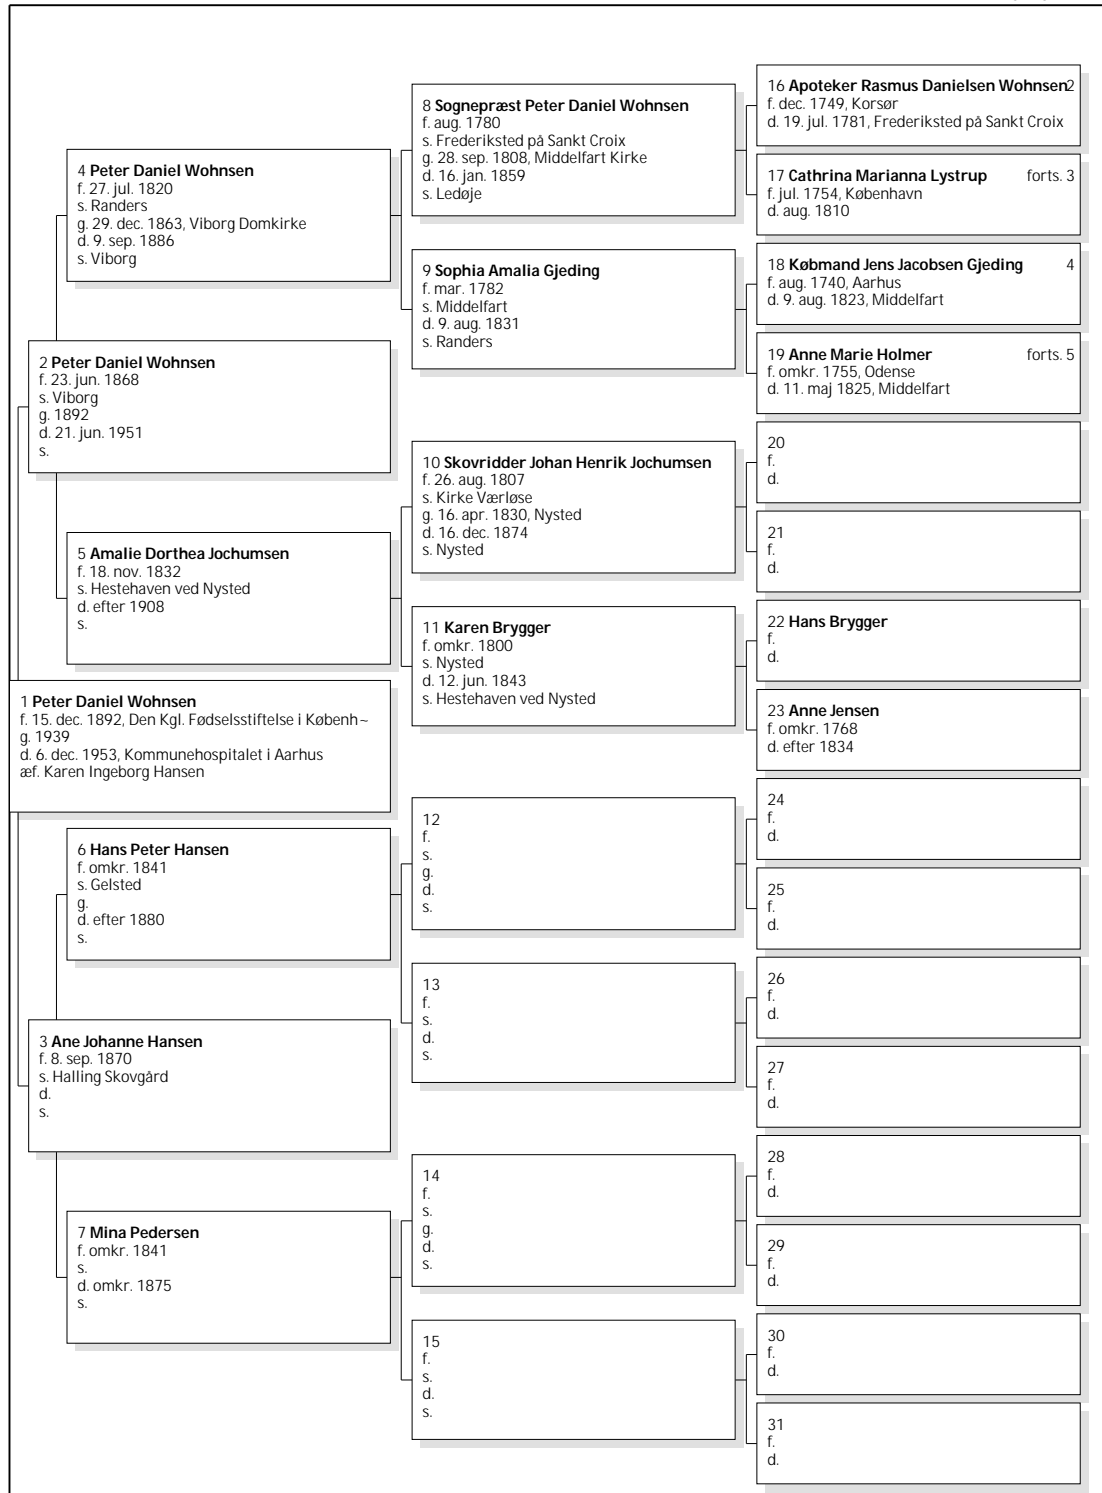

# Anetavle for Peter Daniel Wohnsen

Tavle nr. 1

Udarbejdet af: Bent Brink Larsen : 11. jun. 2019

# Anetavle for Apoteker Rasmus Danielsen Wohnsen

Tavle nr. 2

Nr. 1 på denne tavle er den samme som nr. 16 på tavle nr. 1

Udarbejdet af: Bent Brink Larsen : 11. jun. 2019