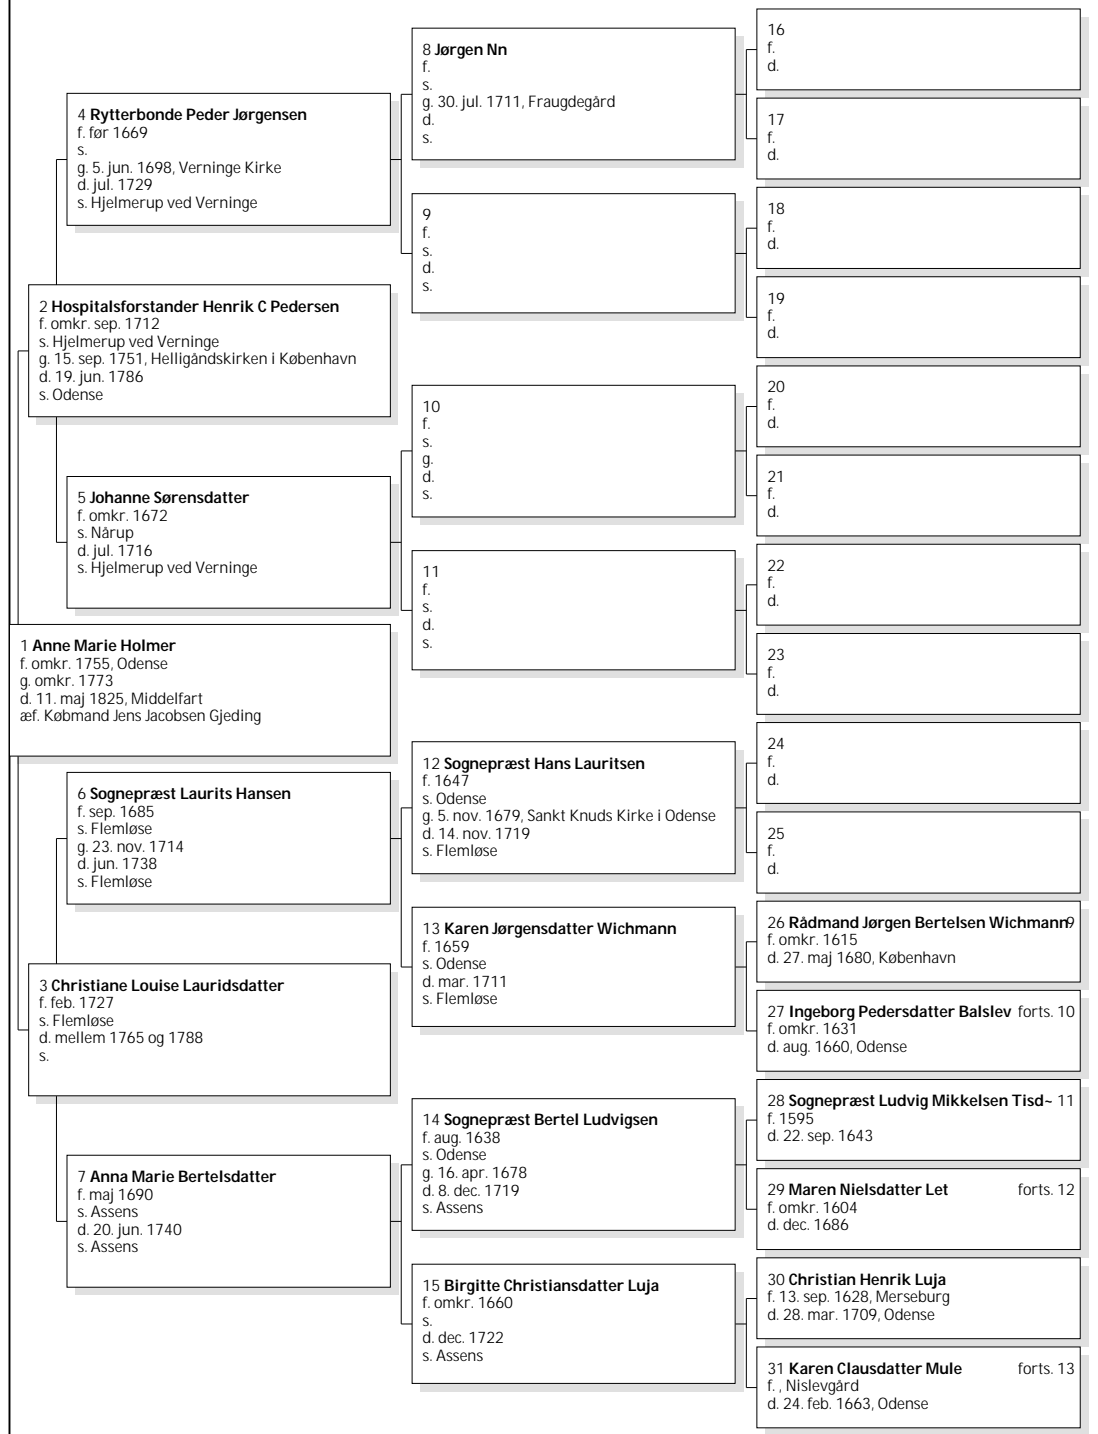

# Anetavle for Cathrina Marianna Lystrup

Tavle nr. 3

Nr. 1 på denne tavle er den samme som nr. 17 på tavle nr. 1

Udarbejdet af: Bent Brink Larsen : 11. jun. 2019

# Anetavle for Købmand Jens Jacobsen Gjeding

Tavle nr. 4

Nr. 1 på denne tavle er den samme som nr. 18 på tavle nr. 1

Udarbejdet af: Bent Brink Larsen : 11. jun. 2019

# Anetavle for Anne Marie Holmer

Tavle nr. 5

Nr. 1 på denne tavle er den samme som nr. 19 på tavle nr. 1

Udarbejdet af: Bent Brink Larsen : 11. jun. 2019