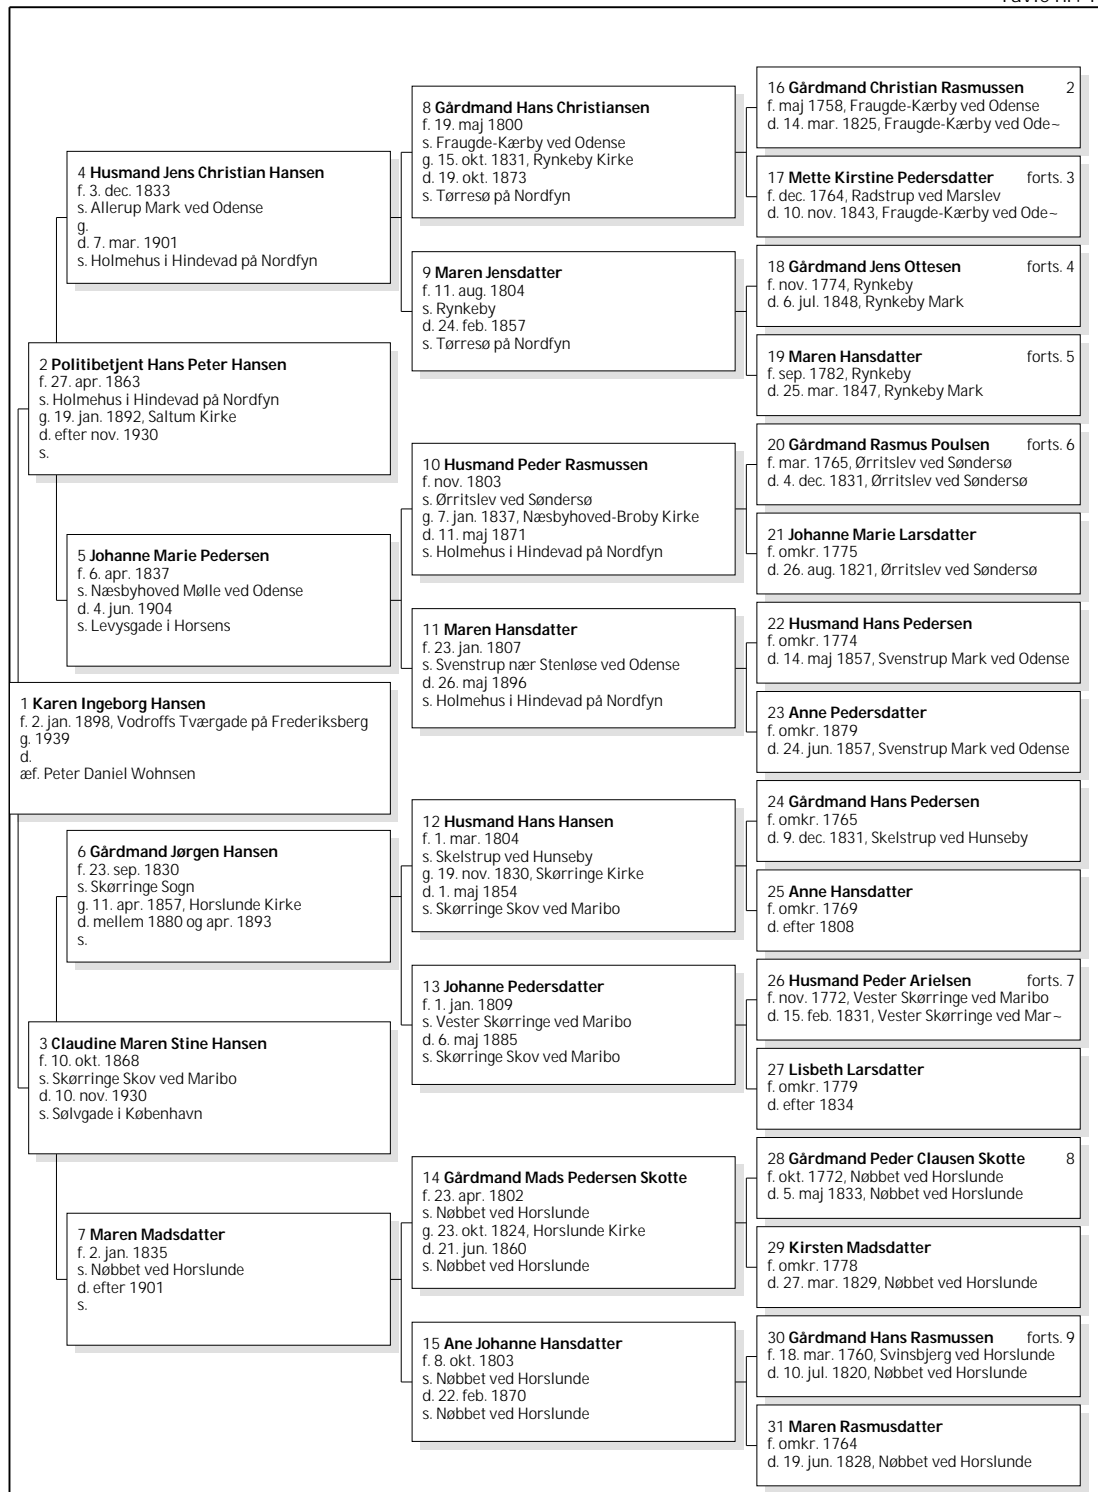

Anetavle for Karen Ingeborg Hansen

Tavle nr. 1

Udarbejdet af: Bent Brink Larsen : 9. dec. 2019

Anetavle for Gårdmand Christian Rasmussen

Tavle nr. 2

Nr. 1 på denne tavle er den samme som nr. 16 på tavle nr. 1

Udarbejdet af: Bent Brink Larsen : 9. dec. 2019

Anetavle for Mette Kirstine Pedersdatter

Tavle nr. 3

Nr. 1 på denne tavle er den samme som nr. 17 på tavle nr. 1

Udarbejdet af: Bent Brink Larsen : 9. dec. 2019

Anetavle for Gårdmand Jens Ottesen

Tavle nr. 4

Nr. 1 på denne tavle er den samme som nr. 18 på tavle nr. 1

Udarbejdet af: Bent Brink Larsen : 9. dec. 2019

Anetavle for Maren Hansdatter

Tavle nr. 5

Nr. 1 på denne tavle er den samme som nr. 19 på tavle nr. 1

Nr. 1 på denne tavle er den samme som nr. 28 på tavle nr. 1

Udarbejdet af: Bent Brink Larsen : 9. dec. 2019

Anetavle for Gårdmand Hans Rasmussen

Tavle nr. 9

Nr. 1 på denne tavle er den samme som nr. 30 på tavle nr. 1